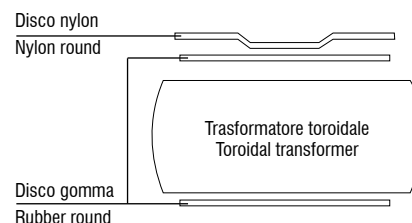

Accessori per trasformatori toroidali Accessories for toroidal transformers

Disco nylon - Nylon round

Disco gomma - Rubber round

Descrizione Description	Codice Code	Confezioni Box
Interruttore a 3 posizioni ON-OFF-ON, assemblato - Three position switch (ON-OFF-ON), assembled	140010	10
Porta fusibile assemblato - Fuse holder with fuse, assembled	140020	10
Disco nylon fibra di vetro Ø60 (ø6,5mm) - Fiberglass-nylon round disc Ø60 (ø6,5mm)	140100	10
Disco nylon fibra di vetro Ø60 (ø10,5mm) - Fiberglass-nylon round disc Ø60 (ø10,5mm)	140030	10
Disco nylon fibra di vetro Ø80 (ø10,5mm) - Fiberglass-nylon round disc Ø80 (ø10,5mm)	140032	10
Disco nylon fibra di vetro Ø90 (ø10,5mm) - Fiberglass-nylon round disc Ø90 (ø10,5mm)	140034	10
Disco nylon fibra di vetro Ø110 (ø10,5mm) - Fiberglass-nylon round disc Ø110 (ø10,5mm)	140040	10
Disco nylon UL Ø100 (ø37mm) - UL nylon round disc Ø100 (ø37mm)	140400	10
Disco di gomma Ø60 - Rubber round disc Ø60	140140	10
Disco di gomma Ø80 - Rubber round disc Ø80	140080	10
Disco di gomma Ø90 - Rubber round disc Ø90	140110	10
Disco di gomma Ø110 - Rubber round disc Ø110	140190	10
Disco di ferro Ø50 - Iron round disc Ø50	140300	10
Disco di ferro Ø60 - Iron round disc Ø60	140301	10
Disco di ferro Ø78 - Iron round disc Ø78	140302	10
Disco di ferro Ø90 - Iron round disc Ø90	140303	10
Disco di ferro Ø110 - Iron round disc Ø110	140304	10
Disco di ferro Ø130 - Iron round disc Ø130	140305	10

Trasformatori toroidali
Toroidal transformers

Interruttori e portafusibile - Switch and fuse holder

Su richiesta fissaggio tramite resinatura epossidica.
Resin-bonded for fixing upon request.

Descrizione Description	Codice Code	Confezioni Box
H1N Nero (100÷250 W) - Black (100÷250 W)	184500	1
H1CR Cromato (100÷250 W) - Chromate (100÷250 W)	184503	1
H1B Bianco (100÷250 W) - White (100÷250 W)	184501	1
H2N Nero (300÷400 W) - Black (300÷500 W)	184510	1
H2CR Cromato (300÷400 W) - Chromate (300÷500 W)	184513	1
H2B Bianco (300÷400 W) - White (300÷500 W)	184511	1