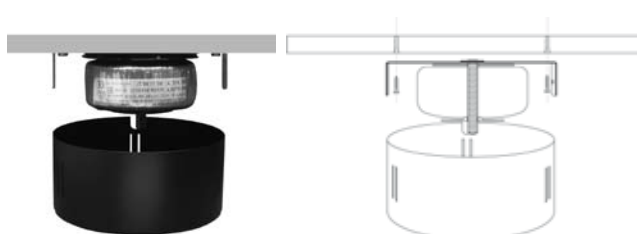

Contenitore di ferro H1N - H2N - Iron box H1N - H2N