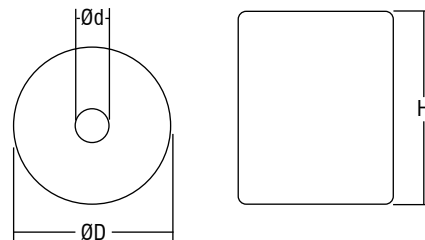

BOX ROUND CLASSE I

Trasformatori toroidali carenati Cowlled toroidal transformers

Articolo Article	Codice Code	Potenza Power VA	Tensione Voltage (in/out) V	Protezione Protection	Dimensioni Dimensions			Peso Weight gr.	Colore Colour	Omologazioni Approvals	Confezioni Box
					Ød	ØD	H				
TO 20 BI	147670	20	230/12	FEV*	12	84	30	480	Nero - Black		5
TO 20 BV	147680	20	230/12	PTC	12	84	50	480	Nero - Black		5
TO 50 BI.VF	147320	50	230/12	FEV*	12	60	60	600	Nero - Black		5
TO 50 BV	147140	50	230/12	PTC	12	60	60	600	Nero - Black		5
TO 50 BK	147899	50	230/12	TA	12	60	67	600	Nero - Black		5
TO 60 FI	148120	60	230/12	FEV*	6	105	43	870	Nero - Black		5
TO 60 FV	148130	60	230/12	TA	6	105	43	870	Nero - Black		5
TO 100 BI	147690	100	230/12	FEV*	15	84	65	1150	Nero - Black		5
TO 100 BV	147700	100	230/12	TA	15	84	65	1150	Nero - Black		5
TO 100 FI	148140	100	230/12	FEV*	6	110	54	1200	Nero - Black		5
TO 100 FV	148150	100	230/12	TA	6	110	54	1200	Nero - Black		5
TO 150 BI	147710	150	230/12	FEV*	16	86	74	1500	Nero - Black		5
TO 150 BV	147720	150	230/12	TA	16	86	74	1500	Nero - Black		5
TO 150 FI	148160	150	230/12	FEV*	6	110	54	1680	Nero - Black		5
TO 150 FV	148170	150	230/12	TA	6	110	54	1680	Nero - Black		5
TO 200 BI	147730	200	230/12	FEV*	16	100	74	1950	Nero - Black		5
TO 200 BV	147740	200	230/12	TA	16	100	74	1950	Nero - Black		5