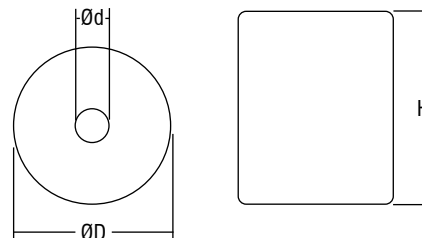

BOX ROUND CLASSE I

Trasformatori toroidali carenati Cowl'd toroidal transformers

Articolo Article	Codice Code	Potenza Power VA	Tensione Voltage (in/out) V	Protezione Protection	Dimensioni Dimensions			Peso Weight gr.	Colore Colour	Omologazioni Approvals	Confezioni Box
					Ød	ØD	H				
TO 20 BI	147670	20	230/12	FEV*	12	84	30	480	Nero - Black		5
TO 20 BV	147680	20	230/12	PTC	12	84	50	480	Nero - Black		5
TO 50 BI.VF	147320	50	230/12	FEV*	12	60	60	600	Nero - Black		5
TO 50 BV	147140	50	230/12	PTC	12	60	60	600	Nero - Black		5
TO 50 BK	147899	50	230/12	TA	12	60	67	600	Nero - Black		5
TO 60 FI	148120	60	230/12	FEV*	6	105	43	870	Nero - Black		5
TO 60 FV	148130	60	230/12	TA	6	105	43	870	Nero - Black		5
TO 100 BI	147690	100	230/12	FEV*	15	84	65	1150	Nero - Black		5
TO 100 BV	147700	100	230/12	TA	15	84	65	1150	Nero - Black		5
TO 100 FI	148140	100	230/12	FEV*	6	110	54	1200	Nero - Black		5
TO 100 FV	148150	100	230/12	TA	6	110	54	1200	Nero - Black		5
TO 150 BI	147710	150	230/12	FEV*	16	86	74	1500	Nero - Black		5
TO 150 BV	147720	150	230/12	TA	16	86	74	1500	Nero - Black		5
TO 150 FI	148160	150	230/12	FEV*	6	110	54	1680	Nero - Black		5
TO 150 FV	148170	150	230/12	TA	6	110	54	1680	Nero - Black		5
TO 200 BI	147730	200	230/12	FEV*	16	100	74	1950	Nero - Black		5
TO 200 BV	147740	200	230/12	TA	16	100	74	1950	Nero - Black		5