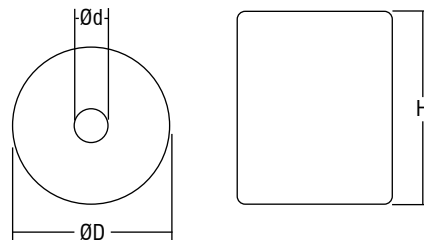

BOX ROUND CLASSE I

Trasformatori toroidali carenati Cowlled toroidal transformers

Articolo Article	Codice Code	Potenza Power VA	Tensione Voltage (in/out) V	Protezione Protection	Dimensioni Dimensions			Peso Weight gr.	Colore Colour	Omologazioni Approvals	Confezioni Box
					Ød	ØD	H				
TO 20 BI	147670	20	230/12	FEV*	12	84	30	480	Nero - Black		5
TO 20 BV	147680	20	230/12	PTC	12	84	50	480	Nero - Black		5
TO 50 BI.VF	147320	50	230/12	FEV*	12	60	60	600	Nero - Black		5
TO 50 BV	147140	50	230/12	PTC	12	60	60	600	Nero - Black		5
TO 50 BK	147899	50	230/12	TA	12	60	67	600	Nero - Black		5
TO 60 FI	148120	60	230/12	FEV*	6	105	43	870	Nero - Black		5
TO 60 FV	148130	60	230/12	TA	6	105	43	870	Nero - Black		5
TO 100 BI	147690	100	230/12	FEV*	15	84	65	1150	Nero - Black		5
TO 100 BV	147700	100	230/12	TA	15	84	65	1150	Nero - Black		5
TO 100 FI	148140	100	230/12	FEV*	6	110	54	1200	Nero - Black		5
TO 100 FV	148150	100	230/12	TA	6	110	54	1200	Nero - Black		5
TO 150 BI	147710	150	230/12	FEV*	16	86	74	1500	Nero - Black		5
TO 150 BV	147720	150	230/12	TA	16	86	74	1500	Nero - Black		5
TO 150 FI	148160	150	230/12	FEV*	6	110	54	1680	Nero - Black		5
TO 150 FV	148170	150	230/12	TA	6	110	54	1680	Nero - Black		5
TO 200 BI	147730	200	230/12	FEV*	16	100	74	1950	Nero - Black		5
TO 200 BV	147740	200	230/12	TA	16	100	74	1950	Nero - Black		5