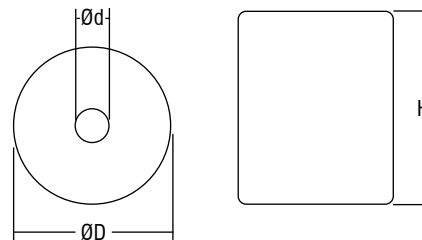

BOX ROUND CLASSE I

Trasformatori toroidali carenati Cowlled toroidal transformers

Articolo Article	Codice Code	Potenza Power VA	Tensione Voltage (in/out) V	Protezione Protection	Dimensioni Dimensions			Peso Weight gr.	Colore Colour	Omologazioni Approvals	Confezioni Box
					Ød	ØD	H				
TO 20 BI	147670	20	230/12	FEV*	12	84	30	480	Nero - Black		5
TO 20 BV	147680	20	230/12	PTC	12	84	50	480	Nero - Black		5
TO 50 BI.VF	147320	50	230/12	FEV*	12	60	60	600	Nero - Black		5
TO 50 BV	147140	50	230/12	PTC	12	60	60	600	Nero - Black		5
TO 50 BK	147899	50	230/12	TA	12	60	67	600	Nero - Black		5
TO 60 FI	148120	60	230/12	FEV*	6	105	43	870	Nero - Black		5
TO 60 FV	148130	60	230/12	TA	6	105	43	870	Nero - Black		5
TO 100 BI	147690	100	230/12	FEV*	15	84	65	1150	Nero - Black		5
TO 100 BV	147700	100	230/12	TA	15	84	65	1150	Nero - Black		5
TO 100 FI	148140	100	230/12	FEV*	6	110	54	1200	Nero - Black		5
TO 100 FV	148150	100	230/12	TA	6	110	54	1200	Nero - Black		5
TO 150 BI	147710	150	230/12	FEV*	16	86	74	1500	Nero - Black		5
TO 150 BV	147720	150	230/12	TA	16	86	74	1500	Nero - Black		5
TO 150 FI	148160	150	230/12	FEV*	6	110	54	1680	Nero - Black		5
TO 150 FV	148170	150	230/12	TA	6	110	54	1680	Nero - Black		5
TO 200 BI	147730	200	230/12	FEV*	16	100	74	1950	Nero - Black		5
TO 200 BV	147740	200	230/12	TA	16	100	74	1950	Nero - Black		5