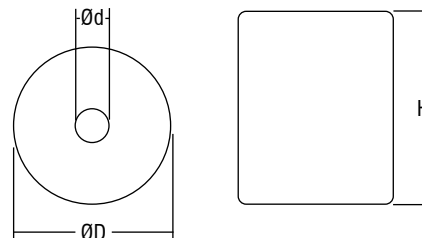

BOX ROUND CLASSE I

Trasformatori toroidali carenati Cowlled toroidal transformers

Articolo Article	Codice Code	Potenza Power VA	Tensione Voltage (in/out) V	Protezione Protection	Dimensioni Dimensions			Peso Weight gr.	Colore Colour	Omologazioni Approvals	Confezioni Box
					Ød	ØD	H				
TO 20 BI	147670	20	230/12	FEV*	12	84	30	480	Nero - Black		5
TO 20 BV	147680	20	230/12	PTC	12	84	50	480	Nero - Black		5
TO 50 BI.VF	147320	50	230/12	FEV*	12	60	60	600	Nero - Black		5
TO 50 BV	147140	50	230/12	PTC	12	60	60	600	Nero - Black		5
TO 50 BK	147899	50	230/12	TA	12	60	67	600	Nero - Black		5
TO 60 FI	148120	60	230/12	FEV*	6	105	43	870	Nero - Black		5
TO 60 FV	148130	60	230/12	TA	6	105	43	870	Nero - Black		5
TO 100 BI	147690	100	230/12	FEV*	15	84	65	1150	Nero - Black		5
TO 100 BV	147700	100	230/12	TA	15	84	65	1150	Nero - Black		5
TO 100 FI	148140	100	230/12	FEV*	6	110	54	1200	Nero - Black		5
TO 100 FV	148150	100	230/12	TA	6	110	54	1200	Nero - Black		5
TO 150 BI	147710	150	230/12	FEV*	16	86	74	1500	Nero - Black		5
TO 150 BV	147720	150	230/12	TA	16	86	74	1500	Nero - Black		5
TO 150 FI	148160	150	230/12	FEV*	6	110	54	1680	Nero - Black		5
TO 150 FV	148170	150	230/12	TA	6	110	54	1680	Nero - Black		5
TO 200 BI	147730	200	230/12	FEV*	16	100	74	1950	Nero - Black		5
TO 200 BV	147740	200	230/12	TA	16	100	74	1950	Nero - Black		5