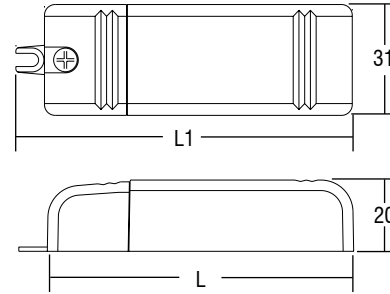

Mini trasformatori elettronici dimmerabili (regolazione IGBT - TRIAC) Dimmable electronic mini transformers (TRAILING EDGE - LEADING EDGE)

Articolo Article	Codice Code	W	Volt V	Volt out	ta °C	tc °C	λ	Lunghezza Length L	Lunghezza Length L1	Colori Colours	Peso Weight gr.	Pezzi Pcs
PICO WOLF 60	119652A	10 ÷ 60	230 ÷ 240	11,5	45	85	0,98	86	94	Nero - Black	50	30
PICO WOLF 60	119654	10 ÷ 60	230 ÷ 240	11,5	45	85	0,98	86	94	Bianco - White	50	30

Tensione
Voltage
230 ÷ 240 V
Frequenza
Frequency
50...60 Hz
Potenza
Power
10 ÷ 60 W

- Trasformatore indipendente IP20, per lampade alogene 12 V.
- Protetto in classe II contro le scosse elettriche per contatti diretti e indiretti.
- Fornito di coprimorsetto e fissacavo.
- Morsetti di entrata e uscita sullo stesso lato (sezione morsetto 2,5 mm²).
- Serracavo su primario e secondario per cavi di diametro: min. 3 mm - max. 8 mm.
- Sguainatura dei cavi max. 18 mm.
- Fissaggio del trasformatore tramite asole per viti.
- Dimensioni ultra compatte.
- Protezioni:
 - termica e al corto circuito.
 - contro le extra tensioni di rete.
 - contro i sovraccarichi.

Regolabili con dimmer TCI:
DU 250 - TED 700 - TD REG - X-DIM.IGBT.

- IP20 independent transformer, for halogen lamps 12 V.
- Class II protection against electric shock following direct and indirect contact.
- Supplied with terminal cover and cable retainer.
- Input and output terminal blocks on the same side (terminal area 2,5 mm²).
- Clamping screws on primary and secondary circuits for cables with diameter: 3 mm min. - 8 mm max.
- Cable unsheathing 18 mm max.
- The transformer can be secured with slot for screws.
- Ultra compact size.
- Protections:
 - against overheating and short circuits.
 - against mains voltage spikes.
 - against overloads.