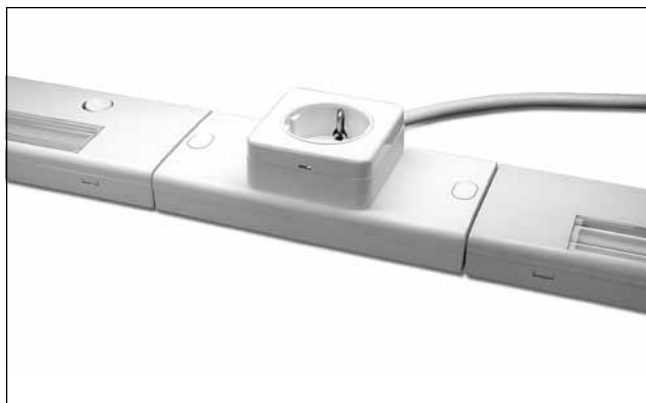

## Accessori per Serie INTESA 8 e 13 W Accessories for Series INTESA 8 and 13 W

Ballast elettronici  
Electronic ballasts

Articolo Article	Codice Code	W	Colore Colour	Dimensioni - Dimensions (mm)			Peso Weight gr.	Confezioni Box
				L	B	H		
SP 1	180161	2500W/16A	Bianco - White	150	71	45	80	10
SP 2	180164	2500W/16A	Bianco - White	150	71	45	130	10
PI	455718333H	-	Bianco - White	150	71	45	-	-
PI	455718333C	-	Bianco - White	300	71	45	-	-
PI	455718333D	-	Bianco - White	600	71	45	-	-
PI	455718333E	-	Bianco - White	800	71	45	-	-
PI	455718333F	-	Bianco - White	1000	71	45	-	-
PI	455718333G	-	Bianco - White	1500	71	45	-	-

La presa è disponibile nelle versioni SINGOLA e DOPPIA ed è un accessorio molto utile in cucina. La presa può essere installata singolarmente sotto il pensile della cucina o essere collegata alle lampade "INTESA" da 8 o 13 W. Disponibili altri tipi di presa.

The socket comes in the SINGLE or DOUBLE versions and proves to be a very useful accessory in the kitchen.

The socket can be installed individually under a kitchen wall unit or connected to the 8 or 13 W "INTESA" lamps.