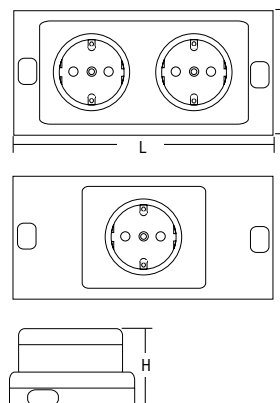

## Accessori per Serie INTESA 8 e 13 W Accessories for Series INTESA 8 and 13 W

Ballast elettronici  
Electronic ballasts

Articolo Article	Codice Code	W	Colore Colour	Dimensioni - Dimensions (mm)			Peso Weight gr.	Confezioni Box
				L	B	H		
SP 1	180161	2500W/16A	Bianco - White	150	71	45	80	10
SP 2	180164	2500W/16A	Bianco - White	150	71	45	130	10
PI	455718333H	-	Bianco - White	150	71	45	-	-
PI	455718333C	-	Bianco - White	300	71	45	-	-
PI	455718333D	-	Bianco - White	600	71	45	-	-
PI	455718333E	-	Bianco - White	800	71	45	-	-
PI	455718333F	-	Bianco - White	1000	71	45	-	-
PI	455718333G	-	Bianco - White	1500	71	45	-	-

La presa è disponibile nelle versioni SINGOLA e DOPPIA ed è un accessorio molto utile in cucina. La presa può essere installata singolarmente sotto il pensile della cucina o essere collegata alle lampade "INTESA" da 8 o 13 W. Disponibili altri tipi di presa.

The socket comes in the SINGLE or DOUBLE versions and proves to be a very useful accessory in the kitchen.

The socket can be installed individually under a kitchen wall unit or connected to the 8 or 13 W "INTESA" lamps.