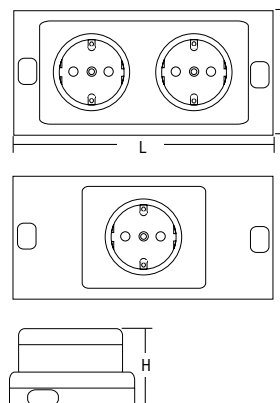

Accessori per Serie INTESA 8 e 13 W Accessories for Series INTESA 8 and 13 W

Ballast elettronici
Electronic ballasts

Articolo Article	Codice Code	W	Colore Colour	Dimensioni - Dimensions (mm)			Peso Weight gr.	Confezioni Box
				L	B	H		
SP 1	180161	2500W/16A	Bianco - White	150	71	45	80	10
SP 2	180164	2500W/16A	Bianco - White	150	71	45	130	10
PI	455718333H	-	Bianco - White	150	71	45	-	-
PI	455718333C	-	Bianco - White	300	71	45	-	-
PI	455718333D	-	Bianco - White	600	71	45	-	-
PI	455718333E	-	Bianco - White	800	71	45	-	-
PI	455718333F	-	Bianco - White	1000	71	45	-	-
PI	455718333G	-	Bianco - White	1500	71	45	-	-

La presa è disponibile nelle versioni SINGOLA e DOPPIA ed è un accessorio molto utile in cucina. La presa può essere installata singolarmente sotto il pensile della cucina o essere collegata alle lampade "INTESA" da 8 o 13 W. Disponibili altri tipi di presa.

The socket comes in the SINGLE or DOUBLE versions and proves to be a very useful accessory in the kitchen.

The socket can be installed individually under a kitchen wall unit or connected to the 8 or 13 W "INTESA" lamps.