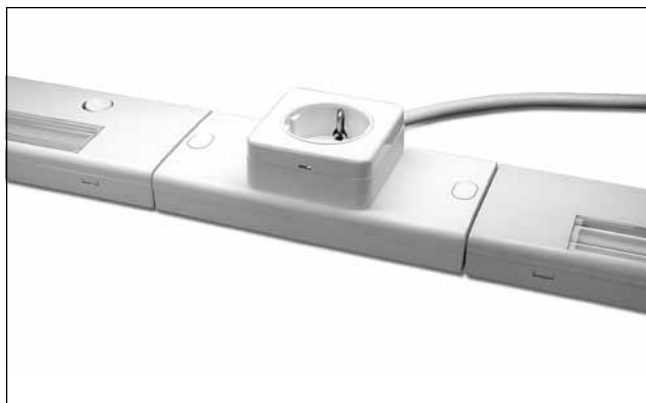

Accessori per Serie INTESA 8 e 13 W Accessories for Series INTESA 8 and 13 W

Ballast elettronici
Electronic ballasts

Articolo Article	Codice Code	W	Colore Colour	Dimensioni - Dimensions (mm)			Peso Weight gr.	Confezioni Box
				L	B	H		
SP 1	180161	2500W/16A	Bianco - White	150	71	45	80	10
SP 2	180164	2500W/16A	Bianco - White	150	71	45	130	10
PI	455718333H	-	Bianco - White	150	71	45	-	-
PI	455718333C	-	Bianco - White	300	71	45	-	-
PI	455718333D	-	Bianco - White	600	71	45	-	-
PI	455718333E	-	Bianco - White	800	71	45	-	-
PI	455718333F	-	Bianco - White	1000	71	45	-	-
PI	455718333G	-	Bianco - White	1500	71	45	-	-

La presa è disponibile nelle versioni SINGOLA e DOPPIA ed è un accessorio molto utile in cucina. La presa può essere installata singolarmente sotto il pensile della cucina o essere collegata alle lampade "INTESA" da 8 o 13 W. Disponibili altri tipi di presa.

The socket comes in the SINGLE or DOUBLE versions and proves to be a very useful accessory in the kitchen.

The socket can be installed individually under a kitchen wall unit or connected to the 8 or 13 W "INTESA" lamps.