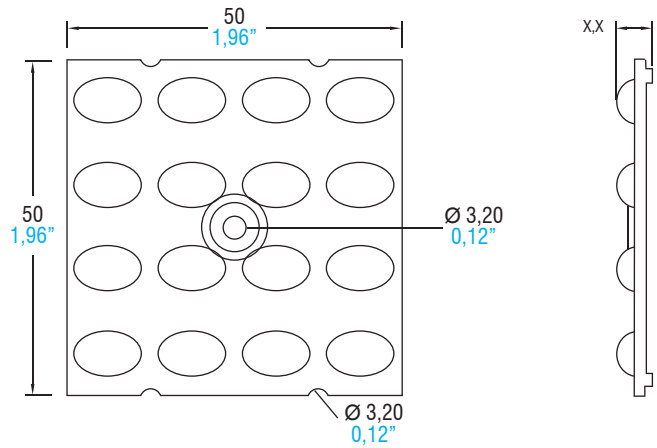

Lenses

4

LENSES & REFLECTORS

Article Articolo	4x4	4x4	4x4	4x4
Description Descrizione	SYM 30°	SYM 55°	SYM 60°	SYM 90°
Code - Codice	468780339	468780373	468780342	468780374
LED type	3030	3030	3030	3030
Height lens	6,60	7,3	6,60	3,8
Polar distribution Distribuzione polare				

Article Articolo	4x4	4x4
Description Descrizione	SYM 95°	SYM 150°
Code - Codice	468780343	468780375
LED type	3030	3030
Height lens	5,75	3,8
Polar distribution Distribuzione polare		

For additional technical informations see www.tci.it