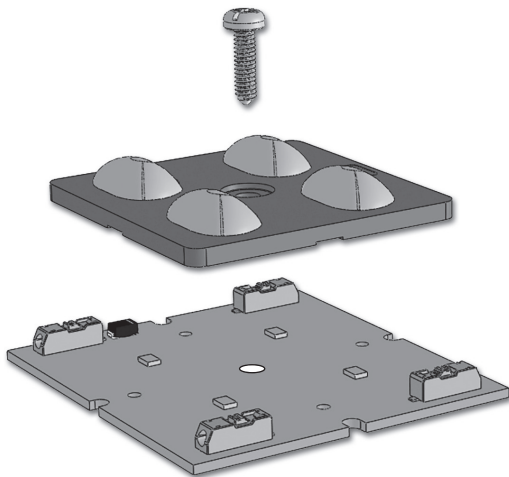

Lenses

4

LENSES & REFLECTORS

| Article Articolo | 2x2 | 2x2 | 2x2 | 2x2 |
|--|-------------|-------------|------------------------------|--------------|
| Description Descrizione | ASYMMETRIC | ELLIPTIC | IESNA TYPE: VS SHORT 120° | IESNA TYPE I |
| Code - Codice | 468780051 | 468780052 | 468780053 | 468780054 |
| LED type | 3535 - 5050 | 3535 - 5050 | 3535 - 5050 | 3535 - 5050 |
| Height lens | 7,7 | 6,66 | 6,97 | 7,72 |
| Polar distribution Distribuzione polare | | | | |

| Article Articolo | 2x2 | 2x2 | 2x2 | 2x2 |
|--|----------------------------|--------------------|--------------------|---------------|
| Description Descrizione | IESNA TYPE II: ECE ME3A | IESNA TYPE V - 90° | IESNA TYPE III - M | IESNA TYPE IV |
| Code - Codice | 468780055 | 468780056 | 468780057 | 468780058 |
| LED type | 3535 - 5050 | 3535 - 5050 | 3535 - 5050 | 3535 - 5050 |
| Height lens | 7,21 | 7,92 | 7,71 | 7,71 |
| Polar distribution Distribuzione polare | | | | |

For additional technical informations see www.tci.it

Lenses

| Article Articolo | 2x2 | 2x2 | 2x2 | 2x2 |
|--|--------------------|--------------------------|---------------|--------------------|
| Description Descrizione | IESNA TYPE V - 50° | IESNA TYPE II / TYPE III | IESNA TYPE II | IESNA TYPE III - S |
| Code - Codice | 468780059 | 468780061 | 468780062 | 468780063 |
| LED type | 3535 - 5050 | 3535 | 3535 | 3535 |
| Height lens | 8,8 | 7,43 | 9,17 | 7,77 |
| Polar distribution Distribuzione polare | | | | |

| Article Articolo | 2x2 | 2x2 | 2x2 | 2x2 |
|--|--------------------------------|---------------------|---------------------|-------------|
| Description Descrizione | TYPE II Optimized for LED 5050 | IESNA TYPE II / III | IESNA TYPE II / III | CROSSWALKS |
| Code - Codice | 468780173 | 468780253 | 468780246 | 468780238 |
| LED type | 3535 - 5050 | 3535 | 3535 | 3535 - 5050 |
| Height lens | 8,37 | 8,89 | 7,68 | 10 |
| Polar distribution Distribuzione polare | | | | |