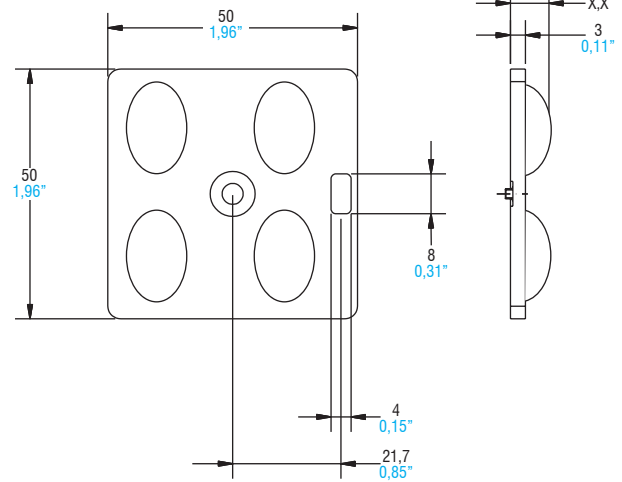

Lenses

4

LENSES & REFLECTORS

| Article Articolo | 2x2 | 2x2 | 2x2 | 2x2 |
|--|-------------|-------------|------------------------------|--------------|
| Description Descrizione | ASYMMETRIC | ELLIPTIC | IESNA TYPE: VS SHORT 120° | IESNA TYPE I |
| Code - Codice | 468780051 | 468780052 | 468780053 | 468780054 |
| LED type | 3535 - 5050 | 3535 - 5050 | 3535 - 5050 | 3535 - 5050 |
| Height lens | 7,7 | 6,66 | 6,97 | 7,72 |
| Polar distribution Distribuzione polare | | | | |

| Article Articolo | 2x2 | 2x2 | 2x2 | 2x2 |
|--|----------------------------|--------------------|--------------------|---------------|
| Description Descrizione | IESNA TYPE II: ECE ME3A | IESNA TYPE V - 90° | IESNA TYPE III - M | IESNA TYPE IV |
| Code - Codice | 468780055 | 468780056 | 468780057 | 468780058 |
| LED type | 3535 - 5050 | 3535 - 5050 | 3535 - 5050 | 3535 - 5050 |
| Height lens | 7,21 | 7,92 | 7,71 | 7,71 |
| Polar distribution Distribuzione polare | | | | |

Technical notes for Optics

- High efficiency
- Ideal for residential, office, retail, industrial and street lighting
- Material: Optical Grade PMMA 8N
- Dimensions (LxWxH): 50x50xH mm
- Max allowed temperature: -40...85°C
- Fixing with flat head screw. Tightening torque: 0,48 Nm
- Packaging unit: 1480 pcs

Note tecniche per le Ottiche

- Alta efficienza
- Ideali per illuminazione residenziale, uffici, spazi commerciali, industriale e stradale
- Materiale: Optical Grade PMMA 8N
- Dimensioni (LxWxH): 50x50xH mm
- Temperatura massima: -40...85°C
- Fissaggio tramite vite a testa piatta. Coppia di serraggio: 0,48 Nm
- Confezione da 1480 pezzi