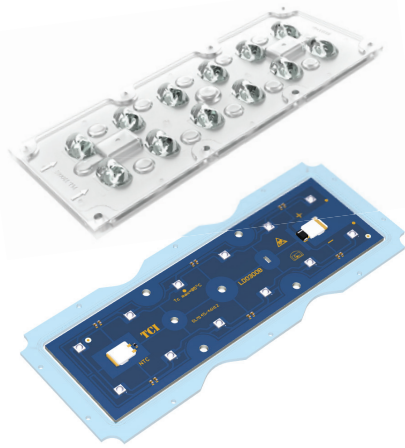

Lenses

4

LENSES & REFLECTORS

Article Articolo	6x2 STREET	6x2 STREET	6x2 STREET	6x2 STREET
Description Descrizione	IESNA TYPE III	IESNA TYPE I	IESNA TYPE V 120° FWHM	IESNA TYPE II - ME3A
Code - Codice	468780098	468780099	468780101	468780102
LED type	3535 - 5050	3535 - 5050	3535 - 5050	3535 - 5050
Height lens	8,75	8,32	8,62	8,86
Polar distribution Distribuzione polare				
Silicon Gasket for IP65	468780106	468780106	468780106	468780106

Article Articolo	6x2 STREET	6x2 STREET	6x2 STREET	6x2 STREET
Description Descrizione	IESNA TYPE III	IESNA TYPE II	IESNA TYPE III	IESNA TYPE III
Code - Codice	468780103	468780104	468780105	468780261
LED type	3535	3535	3535 - 5050	3535
Height lens	9,08	10,81	9,41	10,17
Polar distribution Distribuzione polare				
Silicone Gasket for IP65	468780106	468780106	468780106	468780106

Technical notes for Optics

- Uniform light distribution
- High efficiency
- Ideal for street and outdoor lighting
- Material: Optical Grade PMMA 8N
- Dimensions (LxWxH): 173x71,4xH mm
- Max allowed temperature: -40...90°C.
- Fixing with flat head screws. Tightening torque: 0,48 Nm
- Packaging unit: 200 pcs
- IP65 with silicone gasket

Note tecniche per le Ottiche

- Distribuzione di luce uniforme
- Alta efficienza
- Ideali per illuminazione stradale e da esterno
- Materiale: Optical Grade PMMA 8N
- Dimensioni (LxWxH): 173x71,4xH mm
- Temperatura massima: -40...90°C
- Fissaggio tramite viti a testa piatta. Coppia di serraggio: 0,48 Nm
- Confezione da 200 pezzi
- IP65 con guarnizione in silicone