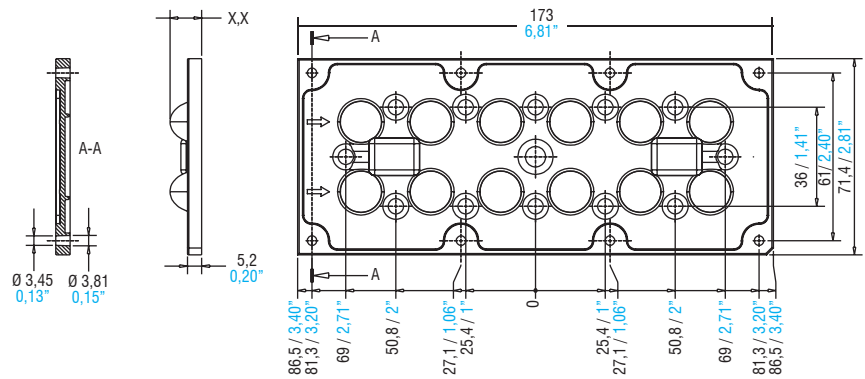

Lenses

4

LENSES & REFLECTORS

Article Articolo	6x2 STREET	6x2 STREET	6x2 STREET	6x2 STREET
Description Descrizione	IESNA TYPE III	IESNA TYPE I	IESNA TYPE V 120° FWHM	IESNA TYPE II - ME3A
Code - Codice	468780098	468780099	468780101	468780102
LED type	3535 - 5050	3535 - 5050	3535 - 5050	3535 - 5050
Height lens	8,75	8,32	8,62	8,86
Polar distribution Distribuzione polare				
Silicon Gasket for IP65	468780106	468780106	468780106	468780106

Article Articolo	6x2 STREET	6x2 STREET	6x2 STREET	6x2 STREET
Description Descrizione	IESNA TYPE III	IESNA TYPE II	IESNA TYPE III	IESNA TYPE III
Code - Codice	468780103	468780104	468780105	468780261
LED type	3535	3535	3535 - 5050	3535
Height lens	9,08	10,81	9,41	10,17
Polar distribution Distribuzione polare				
Silicone Gasket for IP65	468780106	468780106	468780106	468780106

Technical notes for Optics

- Uniform light distribution
- High efficiency
- Ideal for street and outdoor lighting
- Material: Optical Grade PMMA 8N
- Dimensions (LxWxH): 173x71,4xH mm
- Max allowed temperature: -40...90°C.
- Fixing with flat head screws. Tightening torque: 0,48 Nm
- Packaging unit: 200 pcs
- IP65 with silicone gasket

Note tecniche per le Ottiche

- Distribuzione di luce uniforme
- Alta efficienza
- Ideali per illuminazione stradale e da esterno
- Materiale: Optical Grade PMMA 8N
- Dimensioni (LxWxH): 173x71,4xH mm
- Temperatura massima: -40...90°C
- Fissaggio tramite viti a testa piatta. Coppia di serraggio: 0,48 Nm
- Confezione da 200 pezzi
- IP65 con guarnizione in silicone